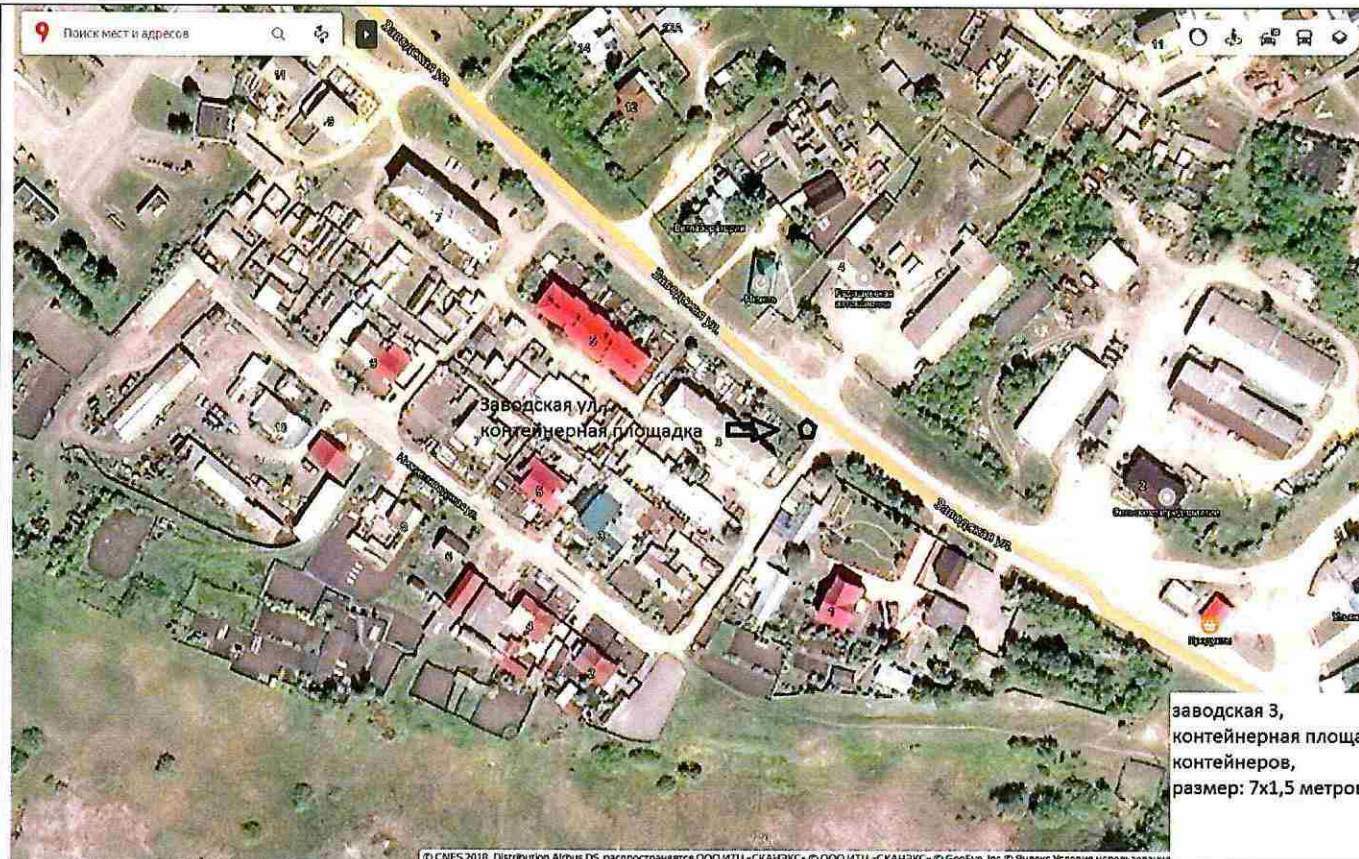

1) Схемы размещения контейнерных площадок на территории муниципального образования Радищевское городское поселение Радищевского района Ульяновской области (далее – схемы) дополнить схемами №№ 114–120 следующего содержания:

«

114

р.п. Радицево,
ул. Заводская 3
Географические
координаты:
X 52.861692,
Y 47.878970

Место накопления ТКО

115

р.п. Радищево,
ул. Заводская 7
Географические
координаты:
X 52.862822,
Y 47.876781

Место накопления ТКО

116

р.п. Радищево
ул.
Кооперативная
2А
Географические
координаты:
Х 52.851722,
У 47.865261

Место накопления ТКО

117

р.п. Радищево
ул.
Кооперативная
62
Географические
координаты:
X 52.853627,
Y 47.839510

Место накопления ТКО

118

р.п. Радищево
ул. Ленина 4
Географические
координаты:
X 52.855360,
Y 47.875769

Место накопления ТКО

119

р.п. Радищево
ул. Свердлова
132
Географические
координаты:
X 52.855058,
Y 47.842559

Место накопления ТКО